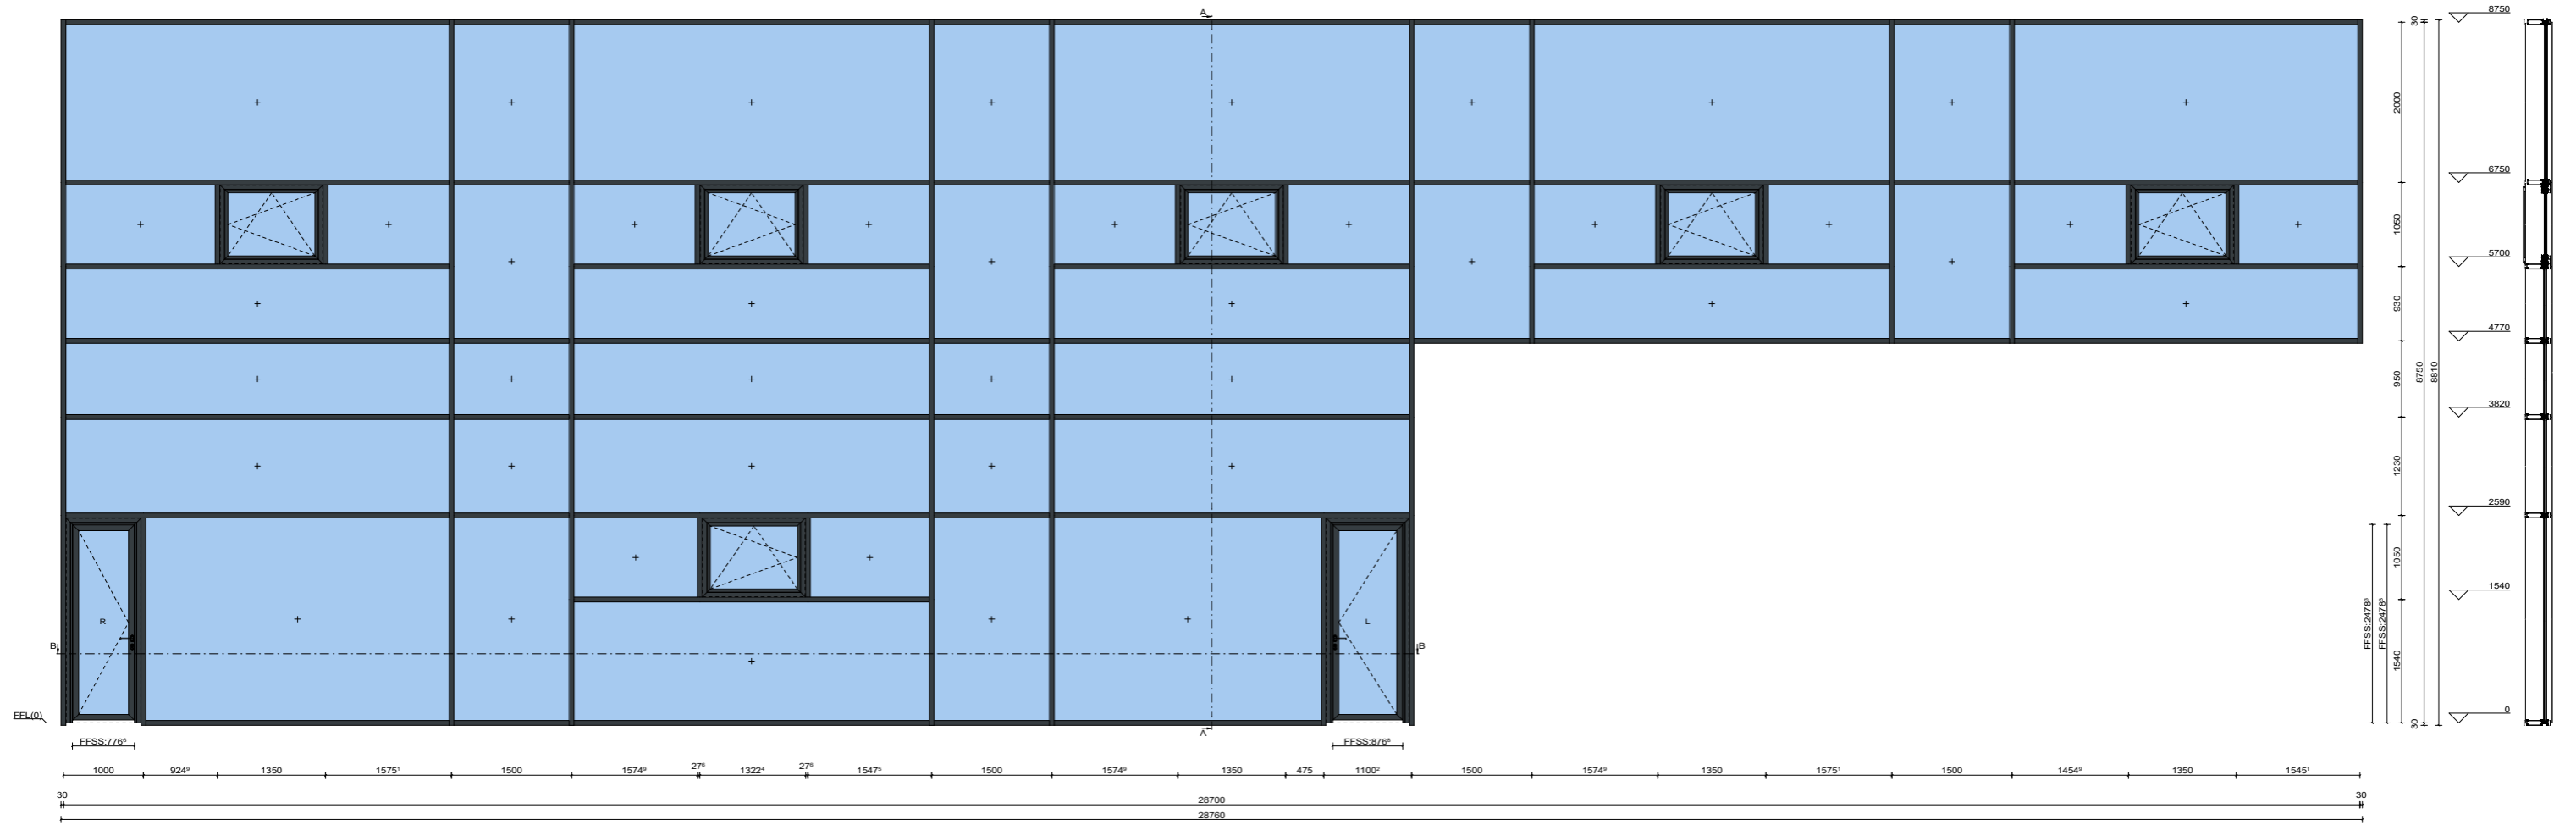

Pos. ვიტრაჟი-ვ-04, Quantity: 1

28700x8750 ფსაღ 6 ცალ ერთფრთიანი გაღება/გადმოკიდება

Job: Mercedes center

System: Hueck TRIGON 60 FMG 1 Insulating type 4

Exterior View