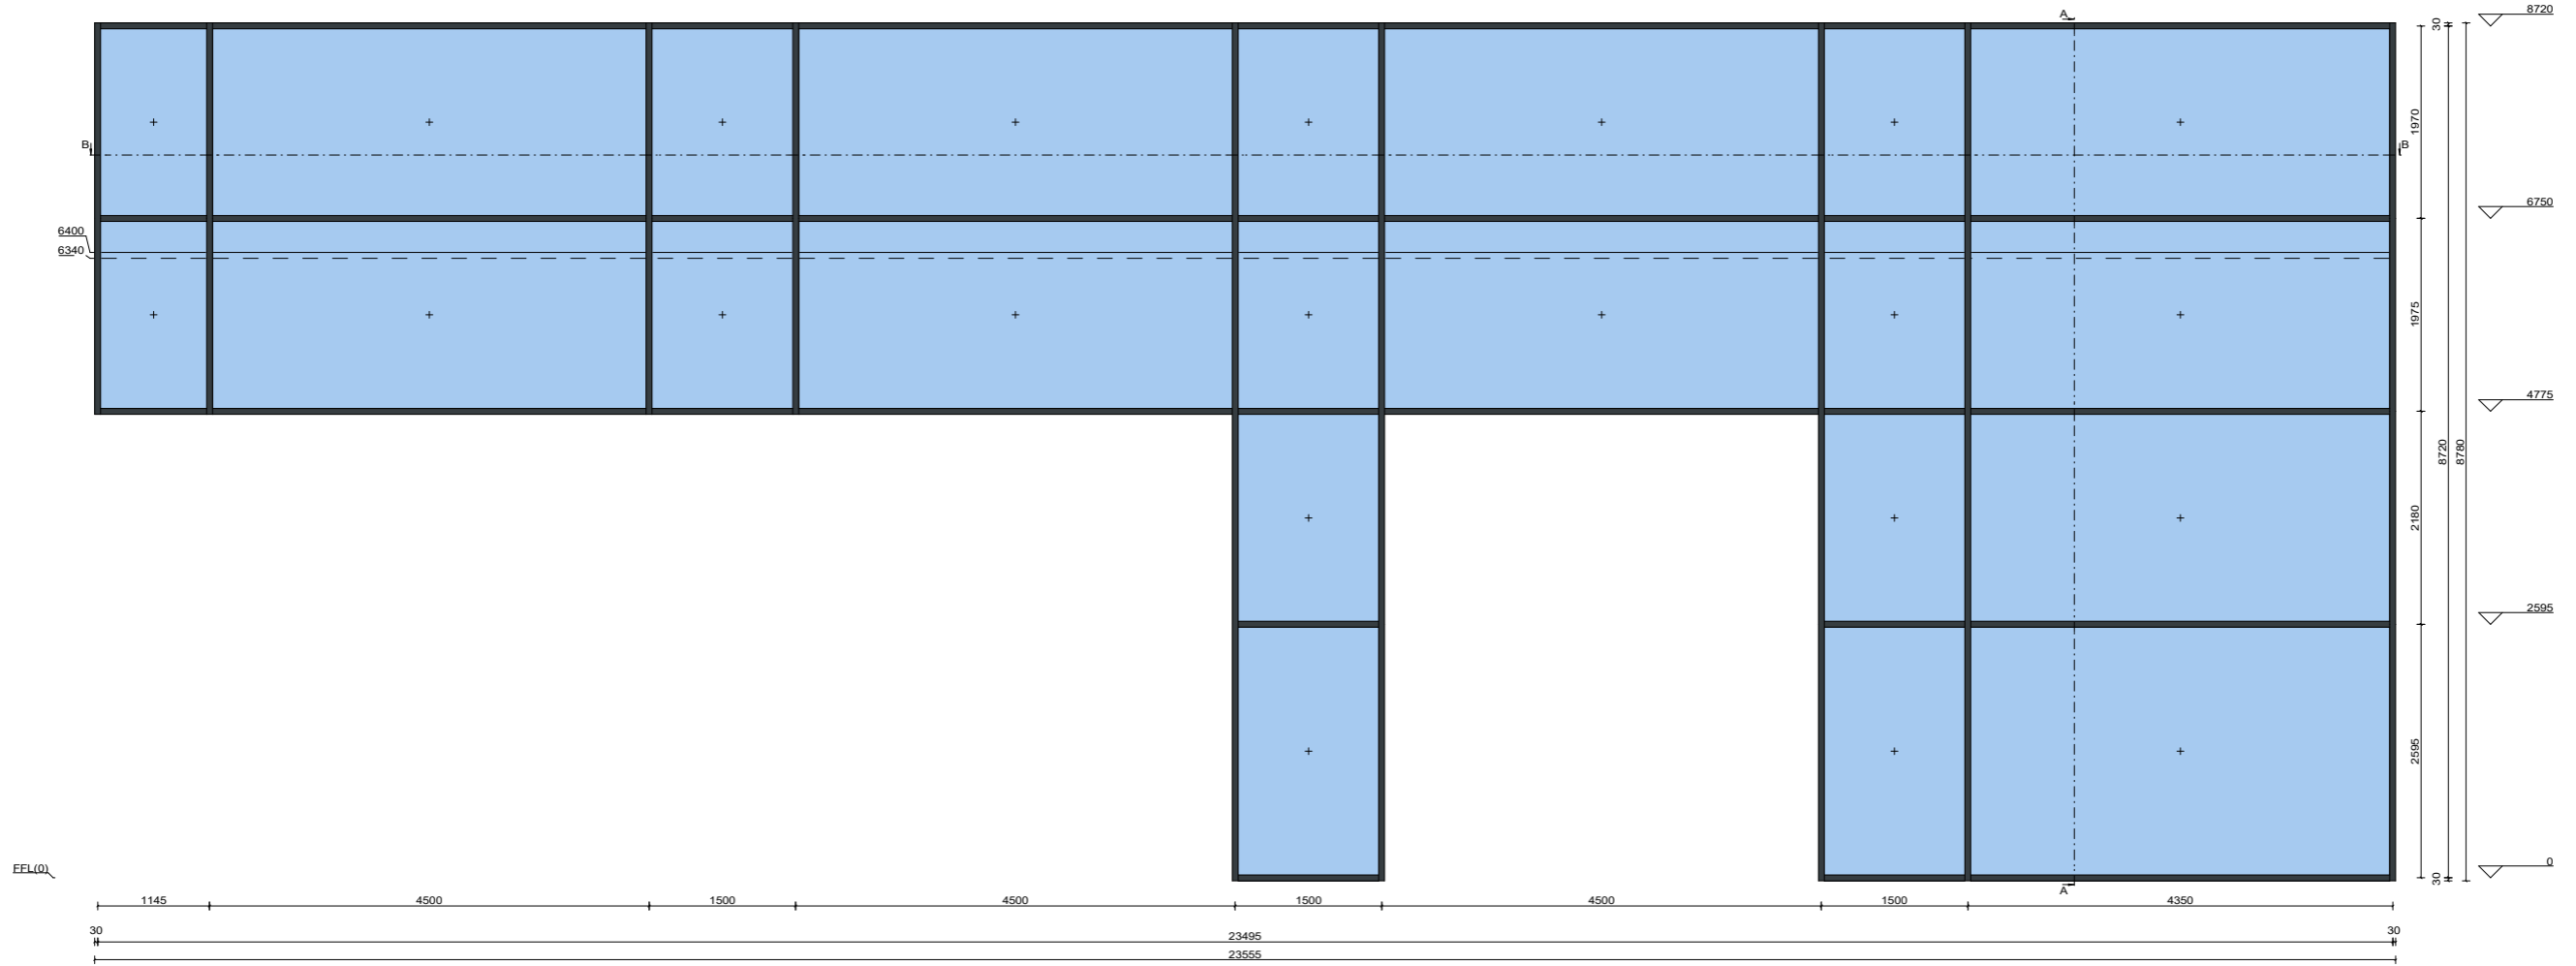

Pos. ვიტრაჟი-ვ-01, Quantity: 1

58200x8750 ფასადი 9 ცალ ერთ-ფრთხიანი და 1 ცალ ორ-ფრთხიანი **რ**

Job: Mercedes center

System: Hueck TRIGON 60 FMG 1 Insulating type 4

Exterior View

Pos. 303030-3-02, Quantity: 1
 23495x8750 ყრუ ფასადი
 Job: Mercedes center
 System: Hueck TRIGON 60 FMG 1 Insulating type 4
 Exterior View

Pos. ვიტრაჟი-3-03, Quantity: 1

13600x8750 ფასად ერთი ცალ ორ-ფრთხანი კარით

Job: Mercedes center

System: Hueck TRIGON 60 FMG 1 Insulating type 4

Exterior View

Pos. ვიტრაჟი-ვ-04, Quantity: 1

28700x8750 ფსაღ 6 ცალ ერთფრთიანი გაღება/გადმოკიდება