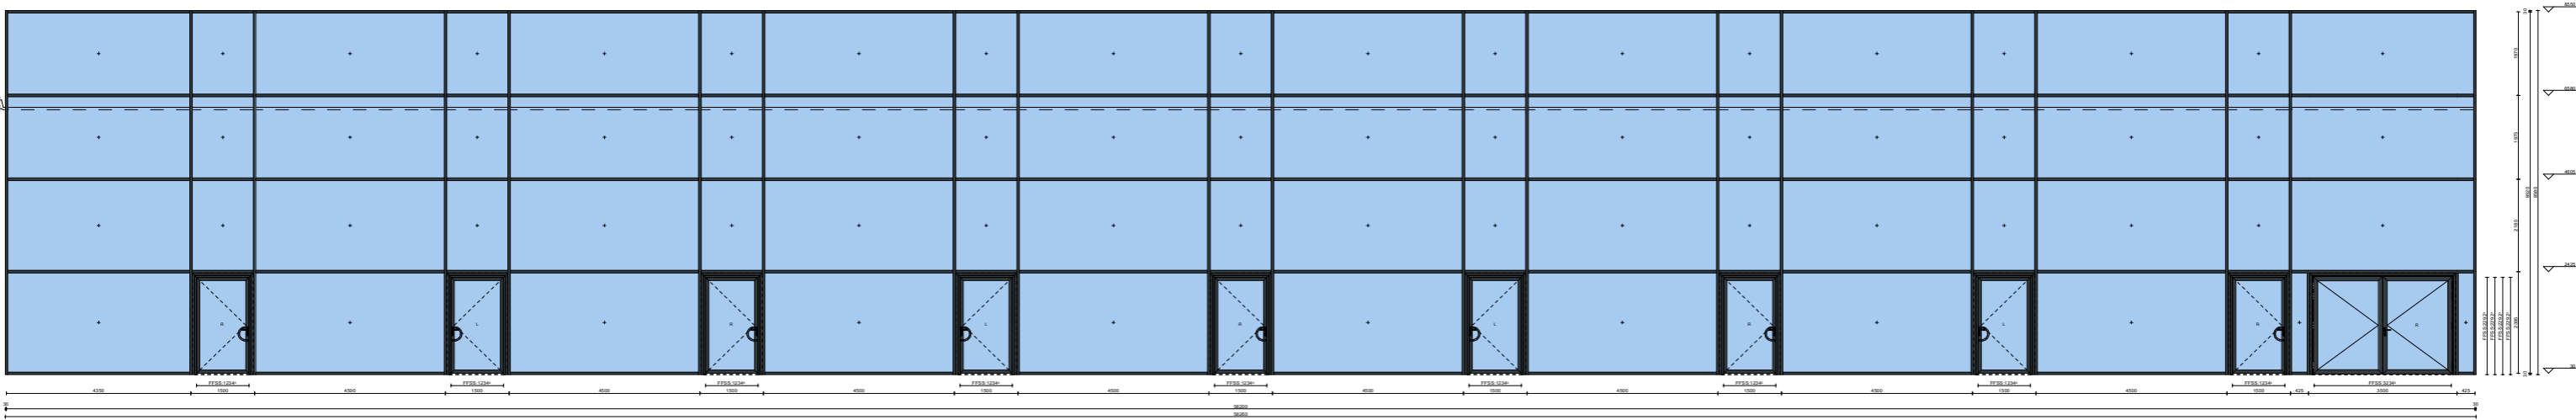

Pos. ვიტრაჟი-ვ-01, Quantity: 1

58200x8750 ფასადი 9 ცალ ერთ-ფრთხიანი და 1 ცალ ორ-ფრთხიანი **რ**

Job: Mercedes center

System: Hueck TRIGON 60 FMG 1 Insulating type 4

Exterior View

Pos. 303030-3-02, Quantity: 1
 23495x8750 ყრუ ფასადი
 Job: Mercedes center
 System: Hueck TRIGON 60 FMG 1 Insulating type 4
 Exterior View

Pos. ვიტრაჟი-3-03, Quantity: 1

13600x8750 ფასად ერთი ცალ ორ-ფრთხანი კარით

Job: Mercedes center

System: Hueck TRIGON 60 FMG 1 Insulating type 4

Exterior View

Pos. ვიტრაჟი-ვ-04, Quantity: 1

28700x8750 ფსაღ 6 ცალ ერთფრთიანი გაღება/გადმოკიდება

Job: Mercedes center

System: Hueck TRIGON 60 FMG 1 Insulating type 4

Exterior View

Pos. 303000-3-05, Quantity: 1

6925x4000 ԿՐԿ ԳՆԱԿ

Job: Mercedes center

System: Hueck TRIGON 60 FMG 1 Insulating type 4

Exterior View