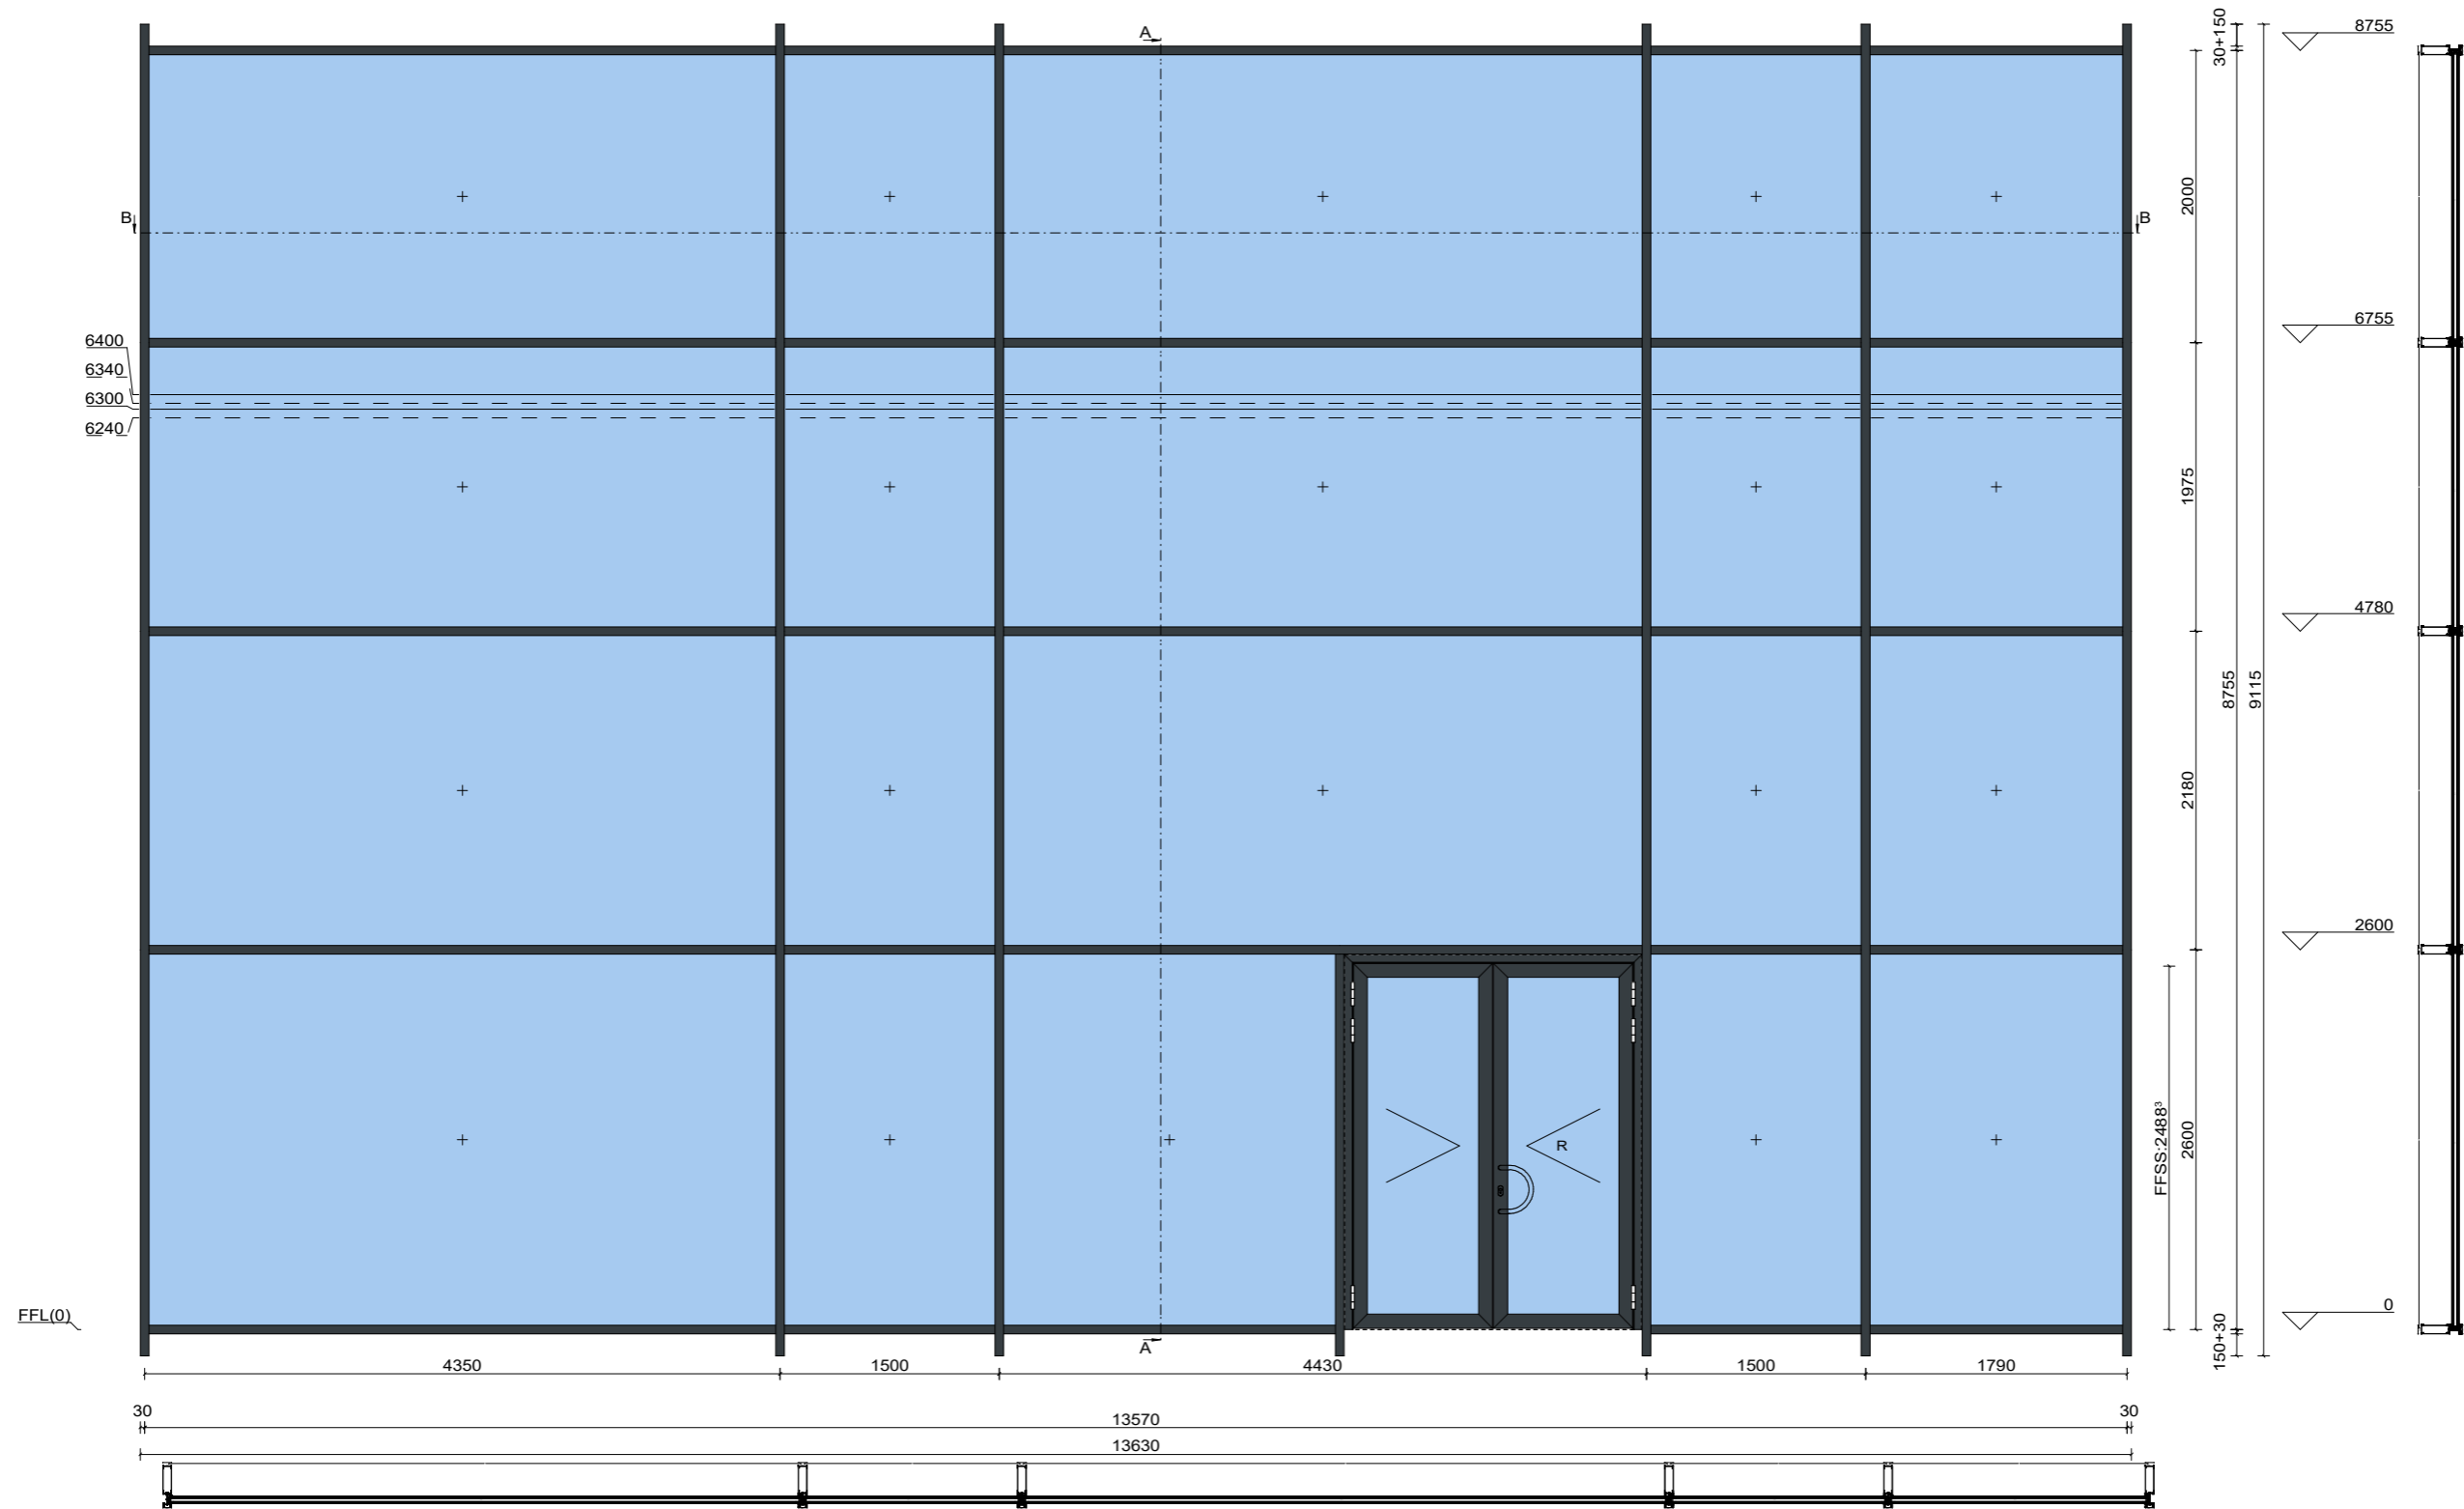

Pos. ვიტრაჟი-ვ-01, Quantity: 1

58200x8750 ფასადი 9 ცალ ერთ-ფრთხიანი და 1 ცალ ორ-ფრთხიანი **რ**

Job: Mercedes center

System: Hueck TRIGON 60 FMG 1 Insulating type 4

Exterior View

Pos. 303030-3-02, Quantity: 1
 23495x8750 ყრუ ფასადი
 Job: Mercedes center
 System: Hueck TRIGON 60 FMG 1 Insulating type 4
 Exterior View

Pos. ვიტრაჟი-3-03, Quantity: 1

13600x8750 ფასად ერთი ცალ ორ-ფრთხანი კარით

Job: Mercedes center

System: Hueck TRIGON 60 FMG 1 Insulating type 4

Exterior View

Pos. ვიტრაჟი-ვ-04, Quantity: 1

28700x8750 ფსაღ 6 ცალ ერთფრთიანი გაღება/გადმოკიდება

Job: Mercedes center

System: Hueck TRIGON 60 FMG 1 Insulating type 4

Exterior View

Pos. 303000-3-05, Quantity: 1

6925x4000 ԿՐԿ ԳՆԱԿ

Job: Mercedes center

System: Hueck TRIGON 60 FMG 1 Insulating type 4

Exterior View